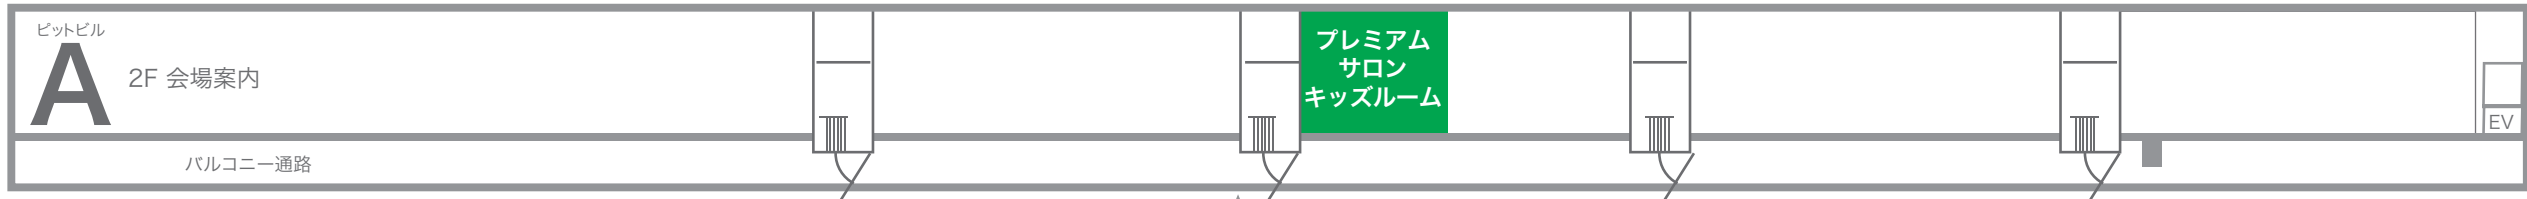

ピットロード

クリスタルルーム①

コントロールセンター

ピットビル B

第2ゲート ↓ Aパドック

16 PIT ↑ 階段