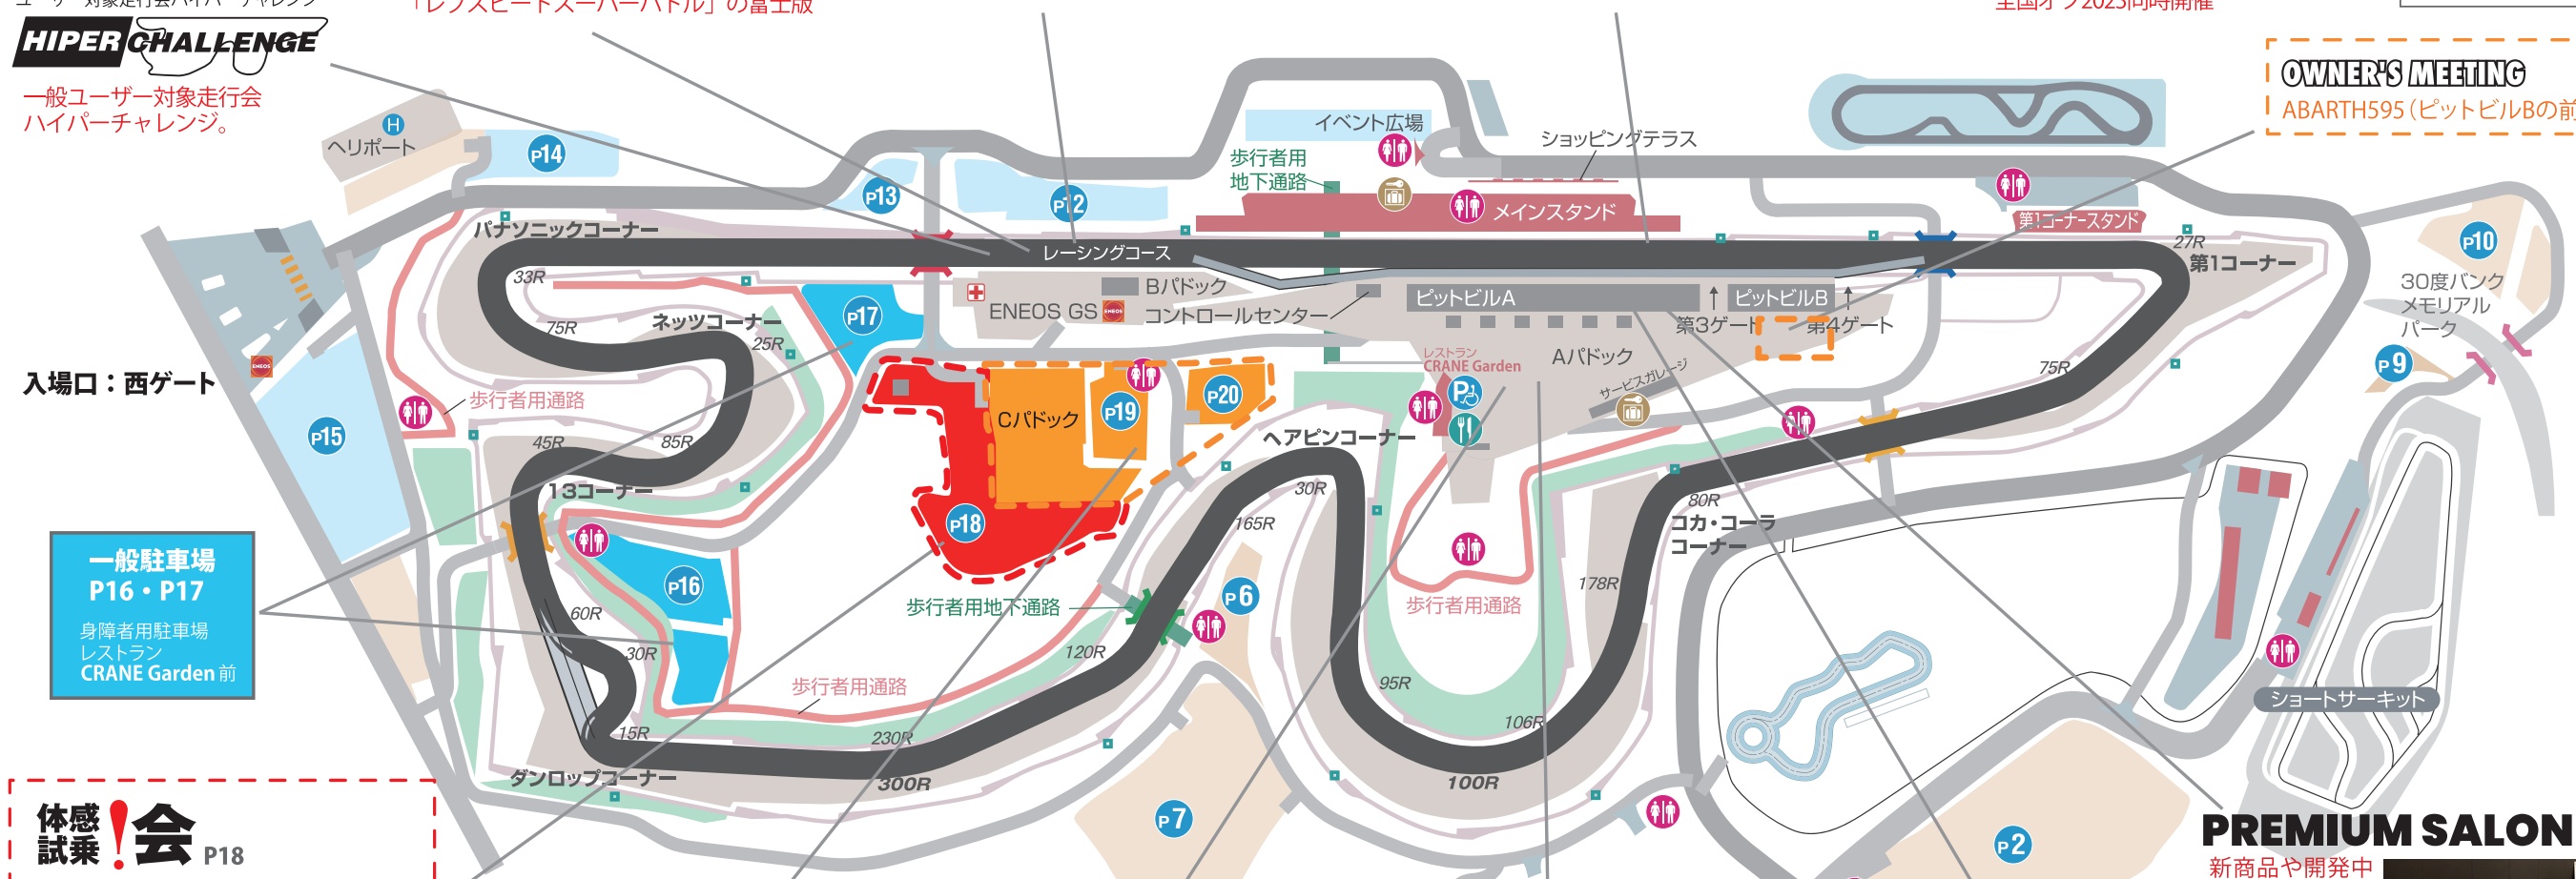

### Racing Performer GR86 Time Attack

筑波サーキットで56.335を記録したマシンが富士に登場!!谷口選手のドライブで本コースに挑戦します。お見逃しなく!!

### OWNER'S MEETING

GR86/86/BRZ、ABARTH595のオーナーズミーティング開催 また「スーパオーナーズクラブ」全国オフ2023同時開催

オーナーズミーティング開催場所

- GR86/86/BRZ スーパオーナーズクラブ (P19・P20・Cパドック)
- ABARTH595 (ピットビルBの前)

### OWNER'S MEETING

ABARTH595 (ピットビルBの前)

入場口：西ゲート

一般駐車場 P16・P17  
身障者用駐車場 レストラン CRANE Garden 前

**体感！会 P18**  
HKSデモカーをドライブしてHIPERMAXを体感！※受付時刻はAパドック内東側体感試乗受付ブースにてご確認ください。

**OWNER'S MEETING**  
GR86/86/BRZ (P19/P20) 「スーパオーナーズクラブ」全国オフ2023 (Cパドック)